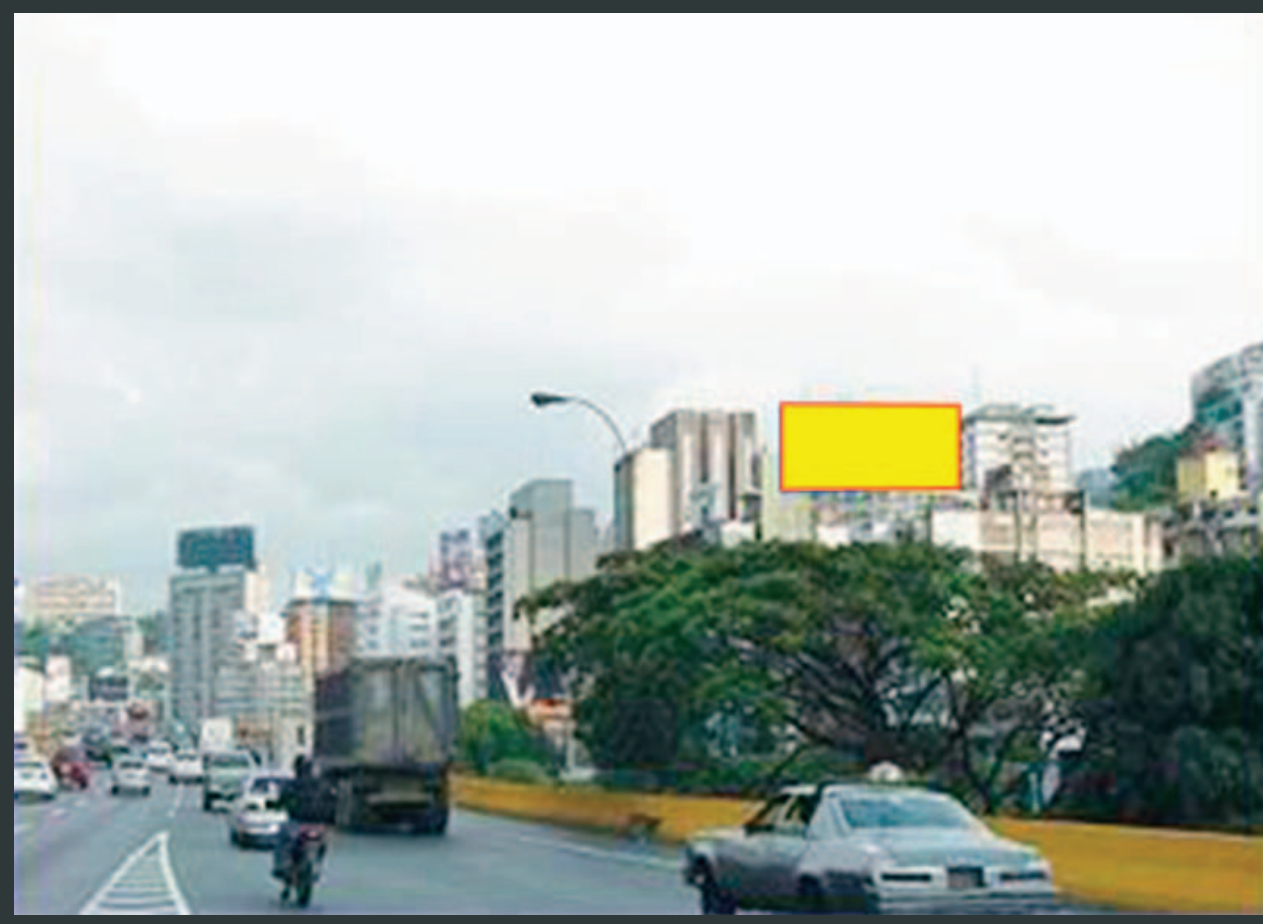

www.megamedios.org

08

MEDIDAS:

21,00 x 7,00 MTS.

UBICACIÓN:

Autopista Francisco Fajardo a la altura de Bello Monte, Edificio Belmont, Municipio Baruta.

VISUAL: Oeste Este.

+58 212 714 98 21